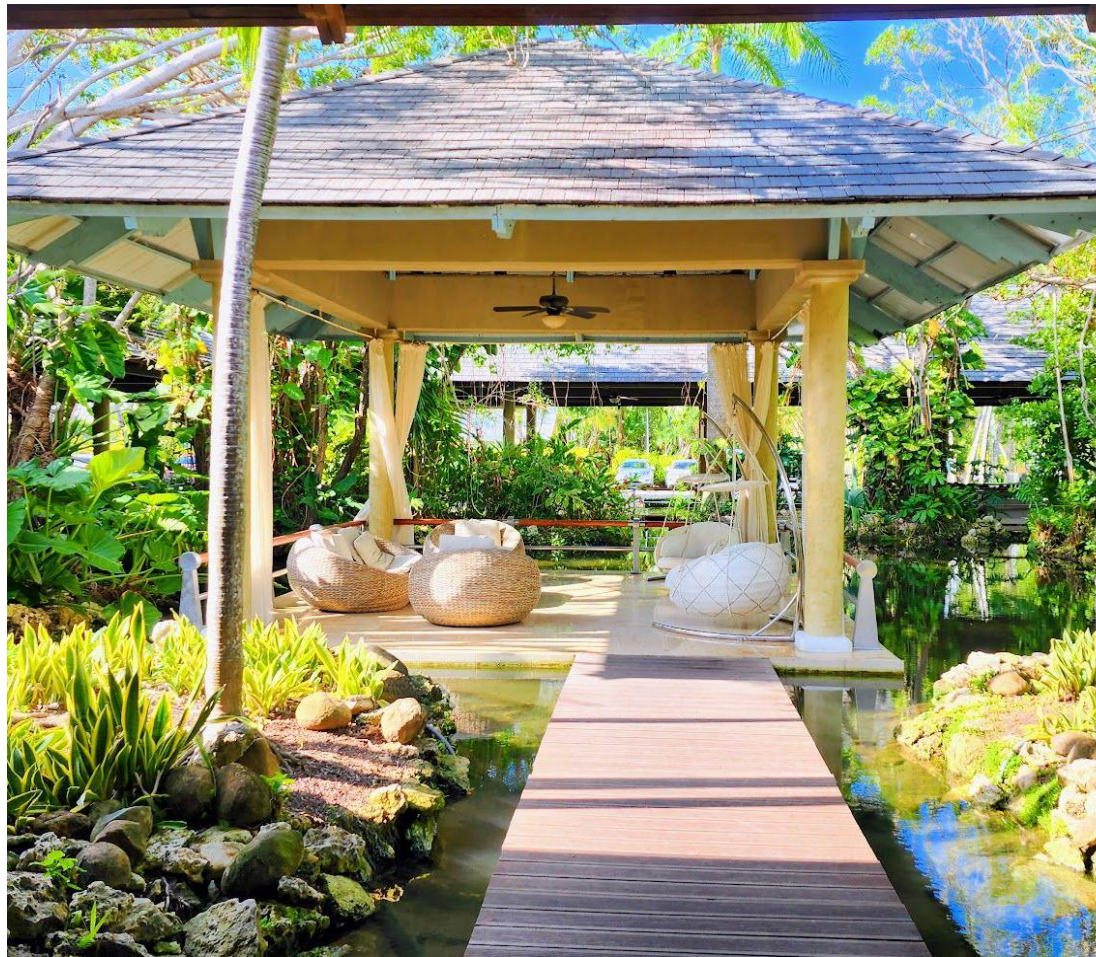

Iberostar Selection Bávaro Suites

La Islita

CEREMONY / **CEREMONIA**
CAPACITY / **CAPACIDAD: 20**